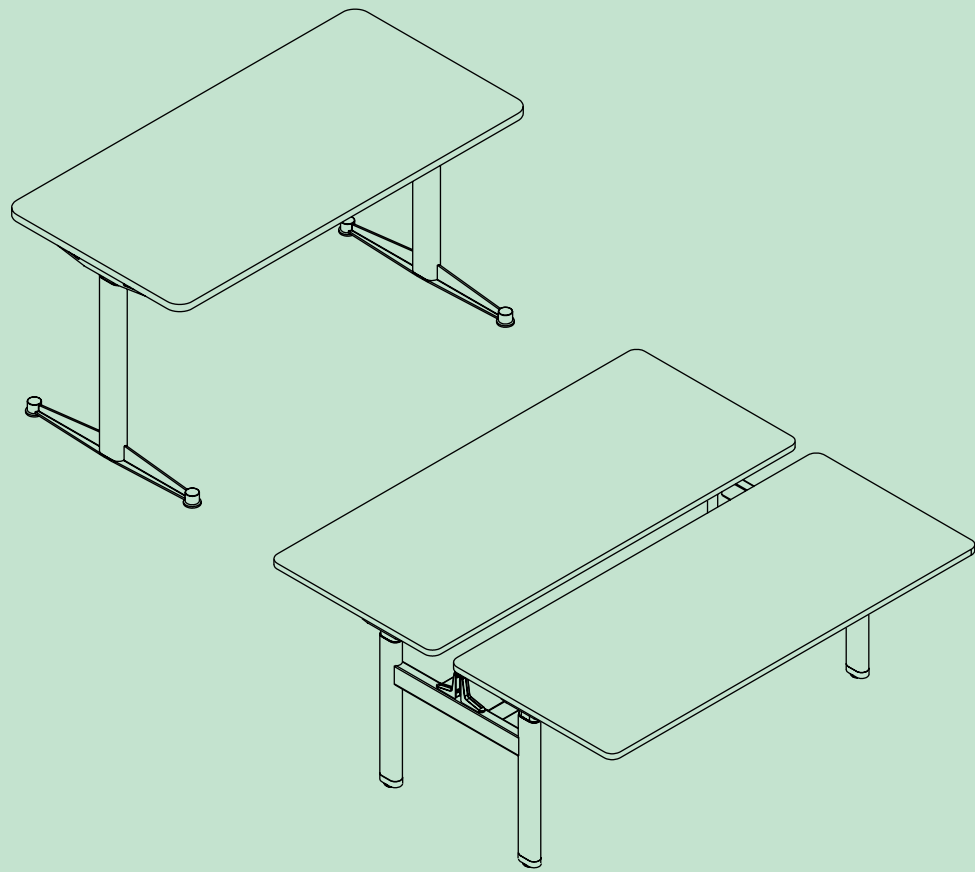

axis

Electric height-adjustment desk - Scrivania con regolazione elettrica dell'altezza

Measurements - Misure

Single desk - Scrivania singola

L x W x H

140 x 80 / 160 x 80 / 180 x 80 x 75-120 cm

140 x 70 / 160 x 70 x 75 cm